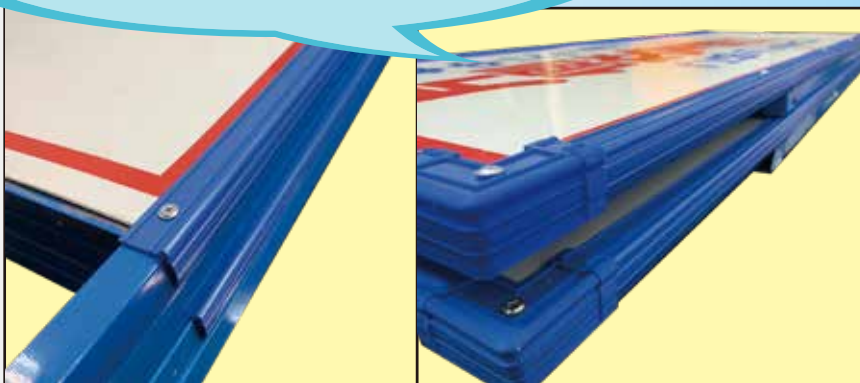

## 工事看板用樹脂製カバー KB ガード

**NEW!**

**PP 製看板カバーが新登場!**

**任意の位置で釘打ち可能!**

**重ね合わせが可能!**

ガイドレール内どこでも釘打ち可能!  
外れやすい位置には複数個所で  
固定することができます!

重ね合わせができるので、  
多くの看板を運搬・保管できます!

名称	規格	色	材質	梱包数
KB ガード	550・275 用	青	PP	30 組
	1100 用パーツ			1 本