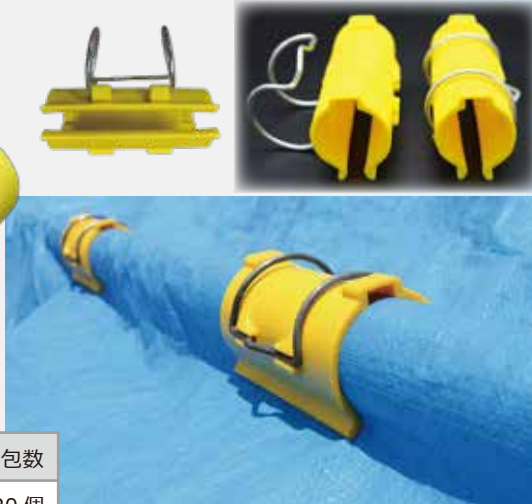

単管用シート止めクリップ Cパッカー

単管にブルーシートをガッチリ固定！

名称	規格	色	梱包数
Cパッカー	48.6φ用	黄	120個