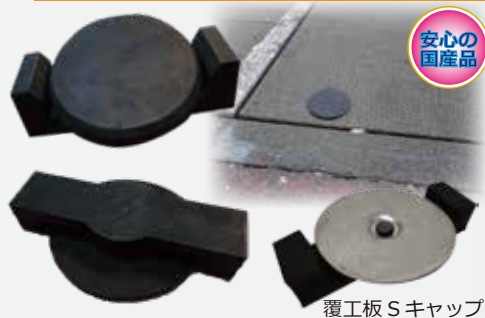

覆工板キャップ

オールゴム製で騒音をシャットアウト！

安心の国産品

覆工板Sキャップ

名称	材質	梱包数
覆工板Gキャップ	全ゴム製	100枚
覆工板Sキャップ	鉄+ゴム	

自動車養生カバー

名称	規格	梱包数
自動車養生カバー	一般車用	20枚
	ワンボックス車用