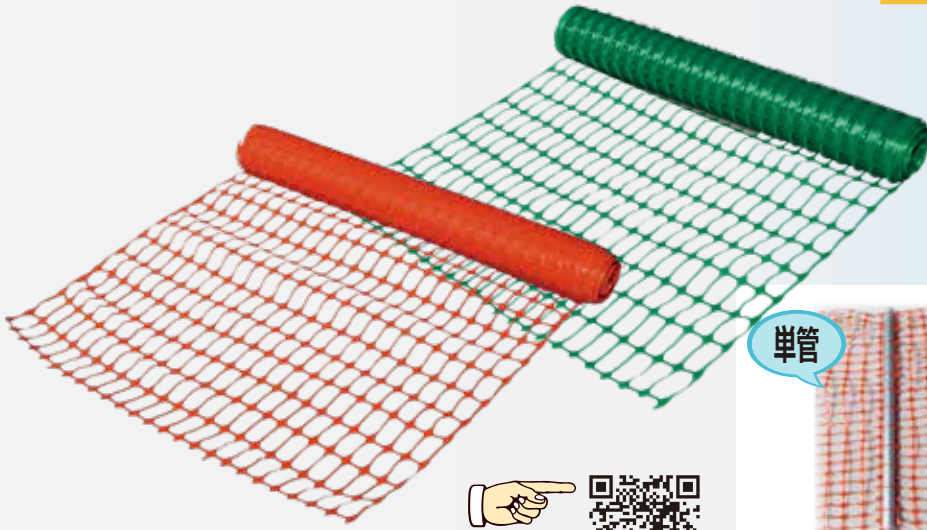

耐候性耐久性に優れた間仕切りネット

PE フェンス

単管や鉄ピンに挿すだけの簡単設置

景観を損ねずに境界表示！

耐候性抜群のPE製！

詳しくは
こちらの動画を
ご覧ください

単管

鉄ピン