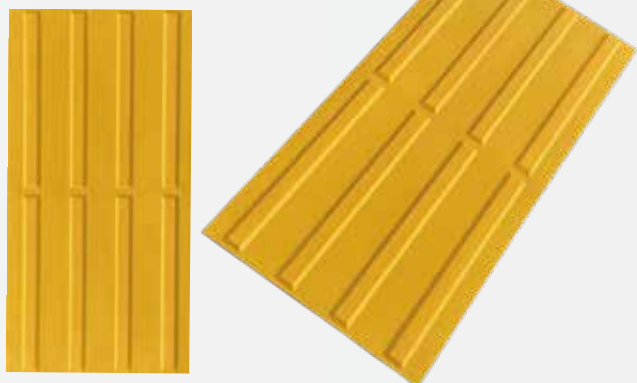

NEW! 2 連 誘導

セパレート