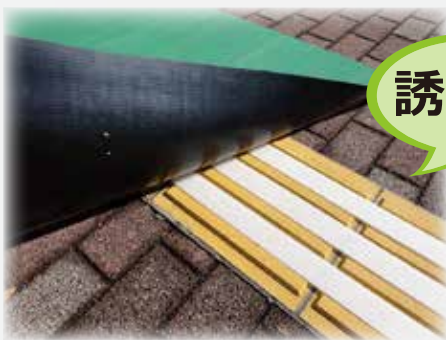

点字養生パネル

点字の凹凸をなくし、安全にマットで目隠しできます！