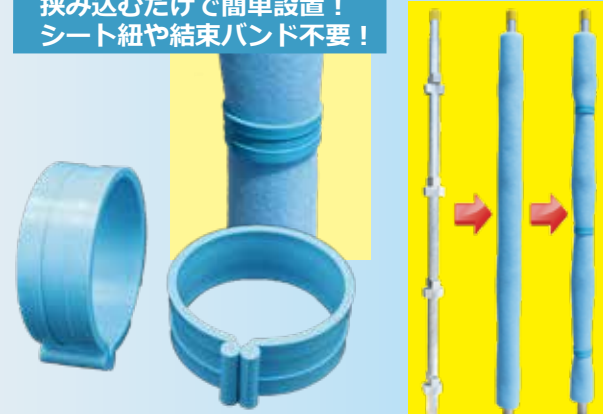

## CCクロー

養生Cクッションを支柱に固定する専用クリップ

挟み込むだけで簡単設置！  
シート紐や結束バンド不要！

名称	材質	色	梱包数
CCクロー	PP	青	200 個

足場揺れ止め専用金具