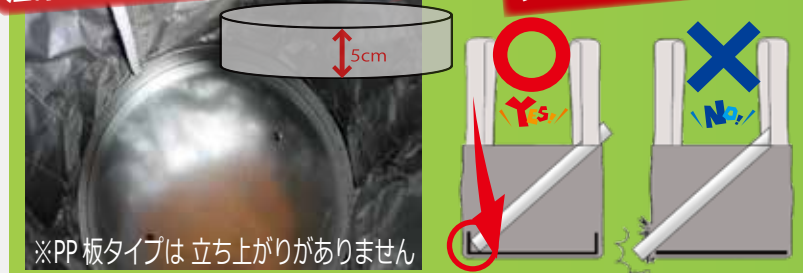

# N-BAG エヌバッグ

プロ仕様荷揚バッグの決定版!

幅広いサイズ展開で様々な用途に対応

耐荷重  
100kg

底板に立上がり 5 cmの鉄板を採用

突き破り事故を防止!

※PP板タイプは立ち上がりがありません

詳しくは  
こちらの動画を  
ご覧ください