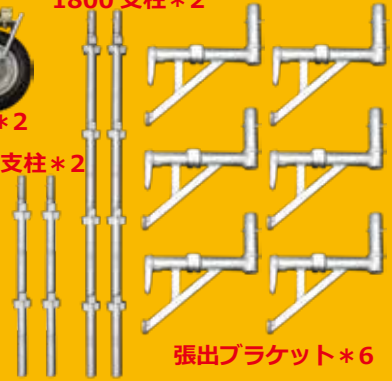

#### 使用部材

1800支柱\*2

Aトラック\*2

600手摺\*6

900支柱\*2

張出ブラケット\*6

名称	寸法	重量	梱包数
Aトラック	φ360	6.8kg	2個
交換用ノーパンクタイヤ	φ360	3kg	5個