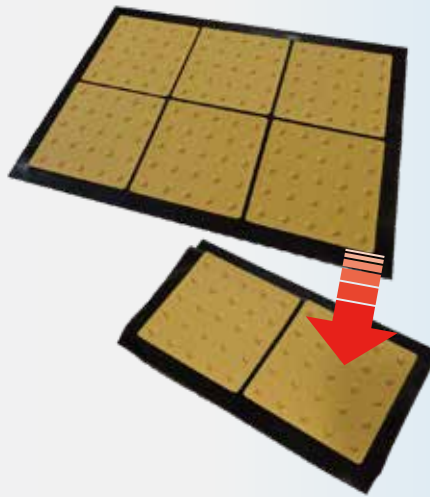

仮設用点字マット

折り畳みでき、持ち運びに便利！ 路面にのりを残さず、転用が可能！

誘導 6枚*1列

警告 3枚*2列

ホーム縁端 6枚*1列

名称	規格	マット寸法	梱包数
仮設用点字マット	誘導 (線)	1*500*1880	5枚
	警告 (点)	1*720*1035	
	ホーム縁端	1*500*1880	

マットはご希望のサイズで製作できます！
※受注生産