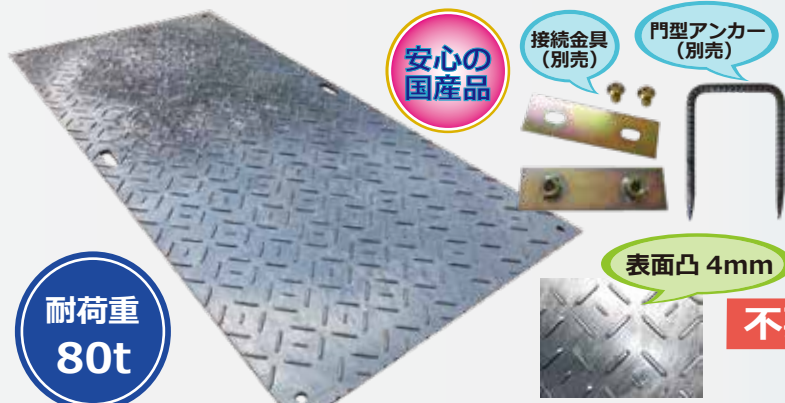

再生樹脂製軽量敷板 リピーボード

国土交通省 NETIS
登録番号 KTK-140006-VE

環境省
グリーン
購入者
特定調達物品

耐荷重
80t