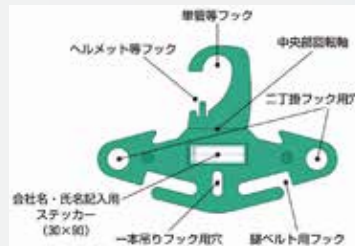

フルハーネス型安全帯用ハンガー Hハンガー