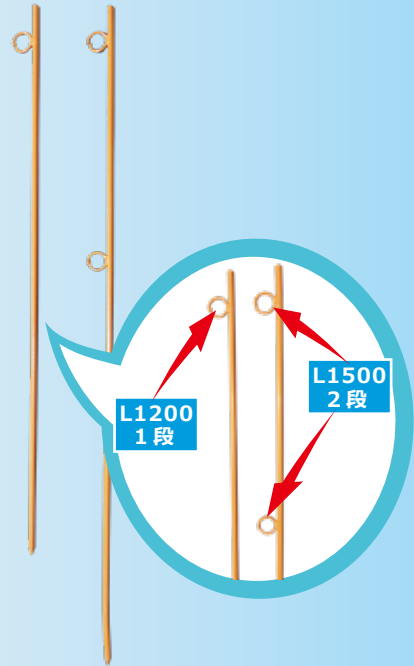

鉄ピン

名称	規格	段	梱包数
鉄ピン	φ12 * L1200	1	20 本
	φ12 * L1500	2