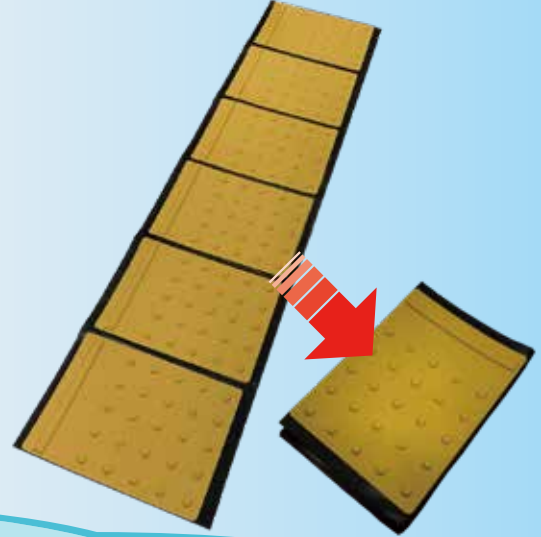

仮設用点字マット

折り畳みでき、持ち運びに便利！ 路面にのりを残さず、転用が可能！

誘導 6枚*1列

警告 3枚*2列

ホーム縁端 6枚*1列

名称	規格	マット寸法	梱包数
仮設用点字マット	誘導 (線)	1*500*1880	5枚
	警告 (点)	1*720*1035	
	ホーム縁端	1*500*1880	

マットはご希望のサイズで製作できます！
※受注生産