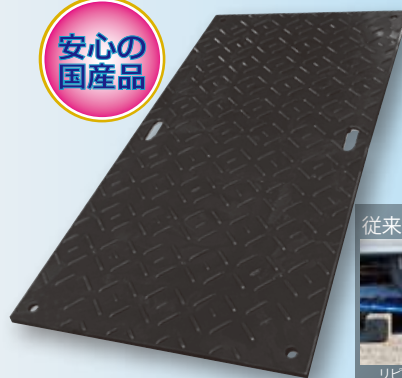

1000 ~ 1500 mm  
長さ 3 段調節可能！

金具の設置面が広くて  
フラッグの保持力抜群！

付属品

キャップ

固定リング

## 再生樹脂製軽量敷板 リピーボード

国土交通省 NETIS  
登録番号 KTK-140006-VE

環境省  
グリーン  
購入者  
特定調達物品

耐荷重  
80t

自衛隊災害訓練で採用  
(2014年10月)

油・水・泥に強く、20tトラックも走行可能  
重機を使わず簡単に設置することが可能  
直射日光に強く、30年以上の使用実績あり  
泥汚れを落としやすいパターンデザイン

不要になったら回収してリサイクル可能！！

## 超硬質再生プラ敷板 リピーボードハード

超硬質で曲がりにくい！強度抜群！

安心の  
国産品

耐荷重  
120t

従来品との硬さの違い

リピーボードハード リピーボード(従来品)  
軟弱地盤ではリピーボードハードがより安定します