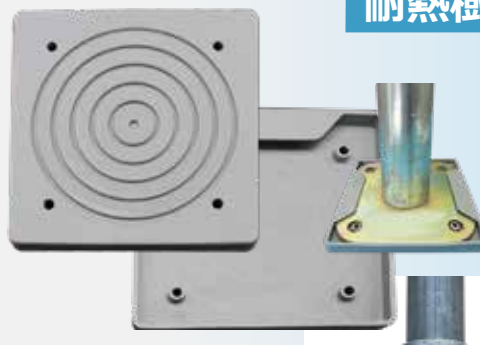

軟質ベースカバー Gベース

高いグリップ力を誇り、傷防止にも効果を発揮！
耐熱樹脂採用で色移りしない！

名称	規格	色	梱包数
Gベース	140角用	グレー	100枚
	120角用