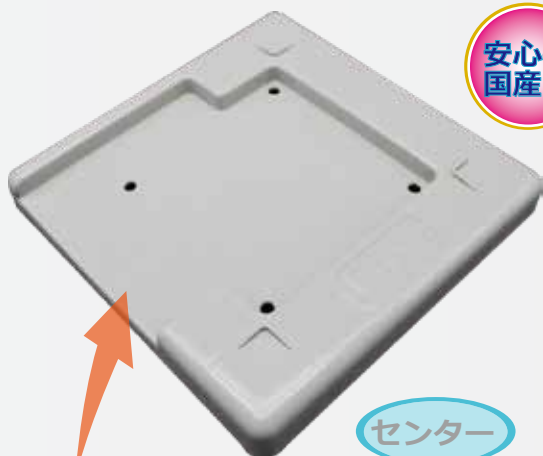

Fプレート

センター&コーナーで使用可能！

中高層にも耐えうる最高強度のベース！

安心の
国産品

抜群の強度！
3tの強度試験クリア！