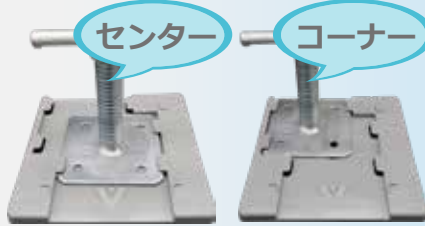

くさび足場用敷板 Vベース

1tの強度試験をクリア！ 抜け止め付きで釘打ち効果！

安心の
国産品

名称	規格	色	梱包数
Vベース	140角用	グレー	100枚
	120角用	ダークグレー	

特注品も製造可能です！
※製造ロットあります

会社カラーで作れます！

社名入りも製作可能！

軟質ベースカバー Gベース

高いグリップ力を誇り、傷防止にも効果を発揮！
耐熱樹脂採用で色移りしない！

名称	規格	色	梱包数
Gベース	140角用	グレー	100枚
	120角用		

段差用鋼製敷板 レベルベース

シングル

段差用に

ダブル

柵避け用に

名称	規格	寸法	梱包数
レベルベース (140/120兼用)	シングル(段差用)	150*250	4個
	ダブル(柵避け用)	150*605	2個