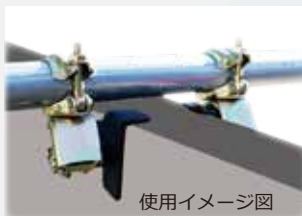

T キャッチャー

クランプで掴んで挟み込むだけ！
コンパクトなサイズで運搬が楽々！

名称	規格	材質	梱包数
T キャッチャー	φ48.6 用	鉄+ゴム	50 個