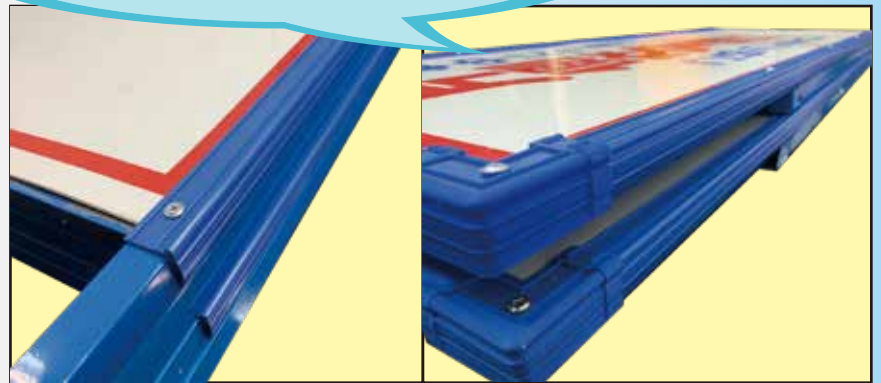

## 工事看板用樹脂製カバー KB ガード

**NEW!**

**PP 製看板カバーが新登場！**  
**任意の位置で釘打ち可能！**  
**重ね合わせが可能！**

ガイドレール内どこでも釘打ち可能！  
外れやすい位置には複数個所で  
固定することができます！

重ね合わせができるので、  
多くの看板を運搬・保管できます！

名称	規格	色	材質	梱包数
KB ガード	550・275 用	青	PP	30 組
	1100 用パーツ			1 本