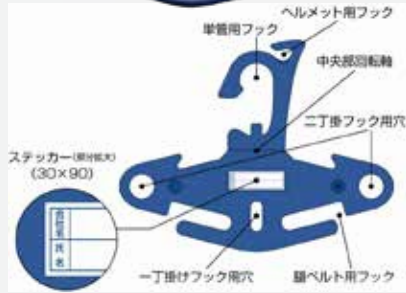

フルハーネス型安全帯用ハンガー Hハンガー