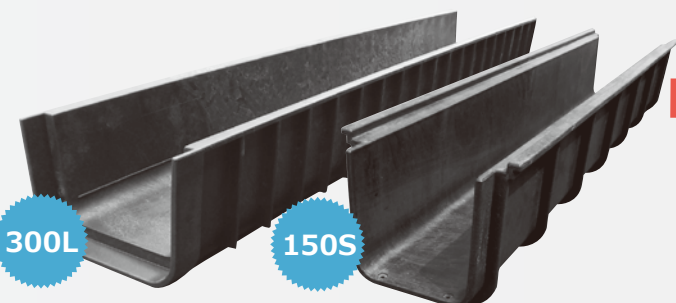

U字路 (再生樹脂製 U字溝)

NNTD 登録商品
登録番号 1157