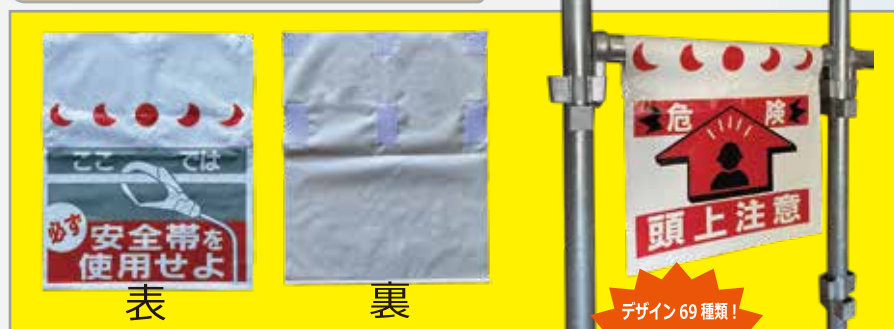

作業主任者看板

最大積載荷重
1スパン **200kg**
足場使用についてのお願い

- ●使用の前に安全点検をして下さい
- ●ヘルメットを使用して下さい
- ●墮落防止器具を使用して下さい
- ●やむを得ず足場を取外した場合は必ず元に戻して下さい

安全 + 第一

作業主任者名 _____
登録番号 _____

様々な素材をご用意！
ご希望のレイアウトに対応！

標準品は、
このデザインになります
PP板・社名空欄
(レイアウト変更できません)
1枚から発送できます！

社名ステッカー
製作できます(別売)

※ステッカーは色数制限はありません

何でもご相談ください！

- ①シルク印刷(2色) 100枚~
- ②ステッカー全面貼付 10枚~

特注デザインを
ご希望の方はこちら！

名称	規格	材質
作業主任者看板	300*450 穴加工有	PP

営業中シート

名称	規格	寸法
営業中シート	L	1800*3600
	S	900*1800

単管垂れ幕

表

裏

デザイン69種類！
ご希望の内容を
ご指定ください。

名称	規格	寸法	材質
単管垂れ幕	単管用	550*450	ターポリン

落下防止 FZ II

簡単施工で作業効率大幅 UP！
クランプ取付式で全足場材に使用可能！
張出長 2000mm 水平角 20度クリア！

足場用傘 レイン棒

足場ポケットを利用して簡単取付！

名称	規格	梱包数
レイン棒	L600・1100・1800	1本
上記用シート	※シート長 3900	1枚

スプレーシート

スプレーを吹き付けて資材に名入れ
文字・寸法・素材ご相談ください！