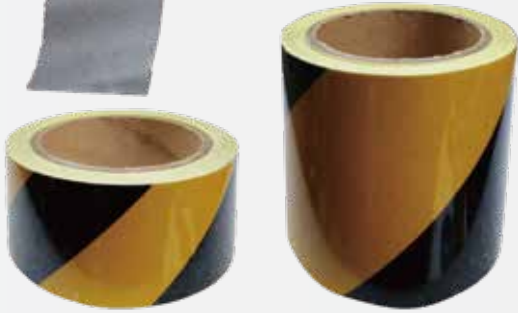

反射ダイヤテープ

名称	規格	色	梱包数
反射ダイヤテープ (反射トラテープ)	W45*10m	黄黒 (反射)	24巻
	W90*10m		12巻