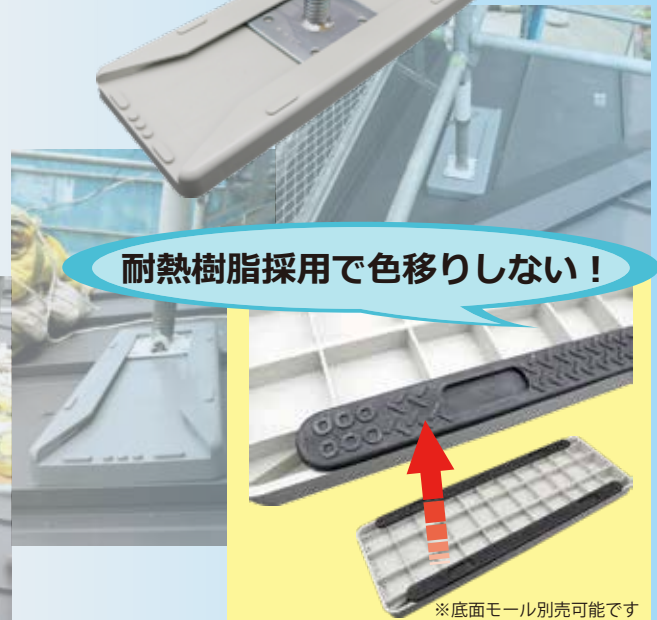

会社カラーで作れます！

社名入りも製作可能！

※製造ロットあります

耐熱樹脂採用で色移りしない！

※底面モール別売可能です

名称	規格	色	梱包数
Lベース	140 角用	グレー	12 枚
	120 角用	ダークグレー